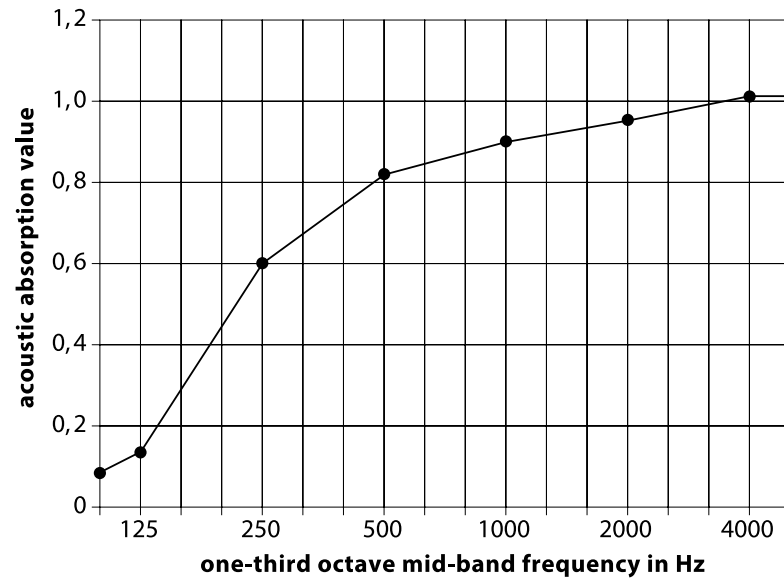

MOVIE THEATER

RESTAURANTS

OFFICE

SOUND STUDIOS

ACOUSTIC WALLPAPER SPECIFICATIONS

- Width / En: 145cm
- Length: Customise Size
Uzunluk: İstenilen Ebatta
- Weight / Ağırlık: 300 grm / m²
- Thickness / Kalınlık: 2.2 mm
- Surface / Yüzey: Trevira, Textile
Back Side / Arka Yüzey: Non-Woven
- Flame / Alev Almazlık
B-s1, d0 DIN EN 13501-1
- Customise Design
Kişiyi Özel Tasarım
- Acoustic absorption value α_w : 0.85
Acoustic absorption class: B