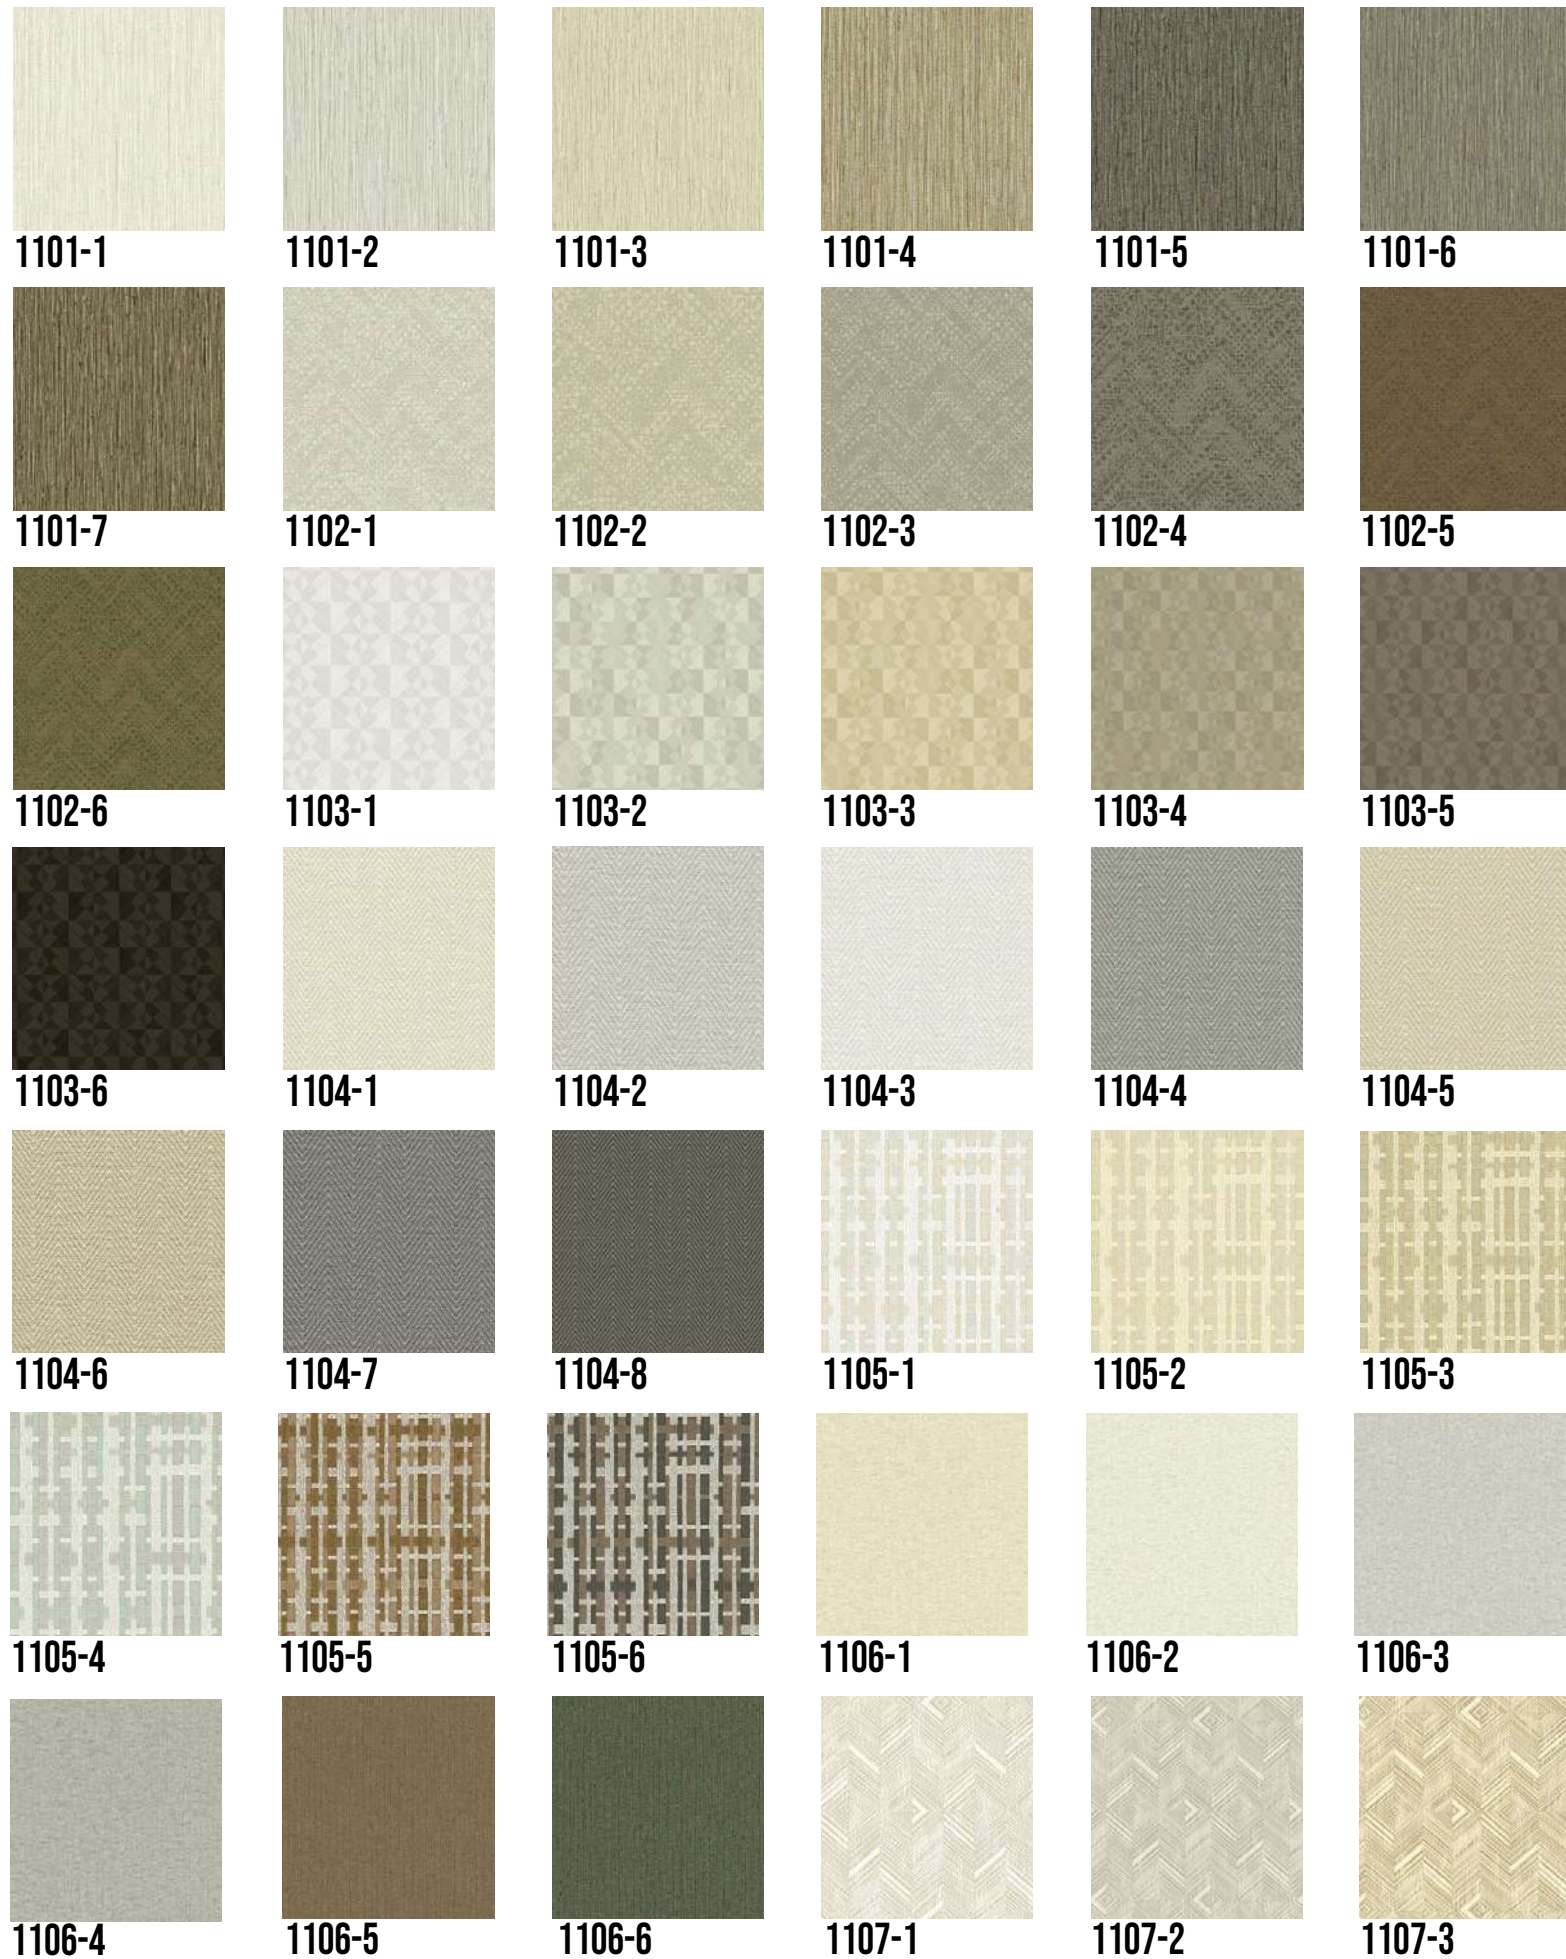

BETA

1.06M X 10M OR 1.06M X 15.6M / NON-WOVEN BACK
PATTERNS

TR BETA DESEN / RENK
EN BETA PATTERN / COLOUR
RU BETA ДИЗАЙН / ЦВЕТ

: 13/83
: 13/83
: 13/83