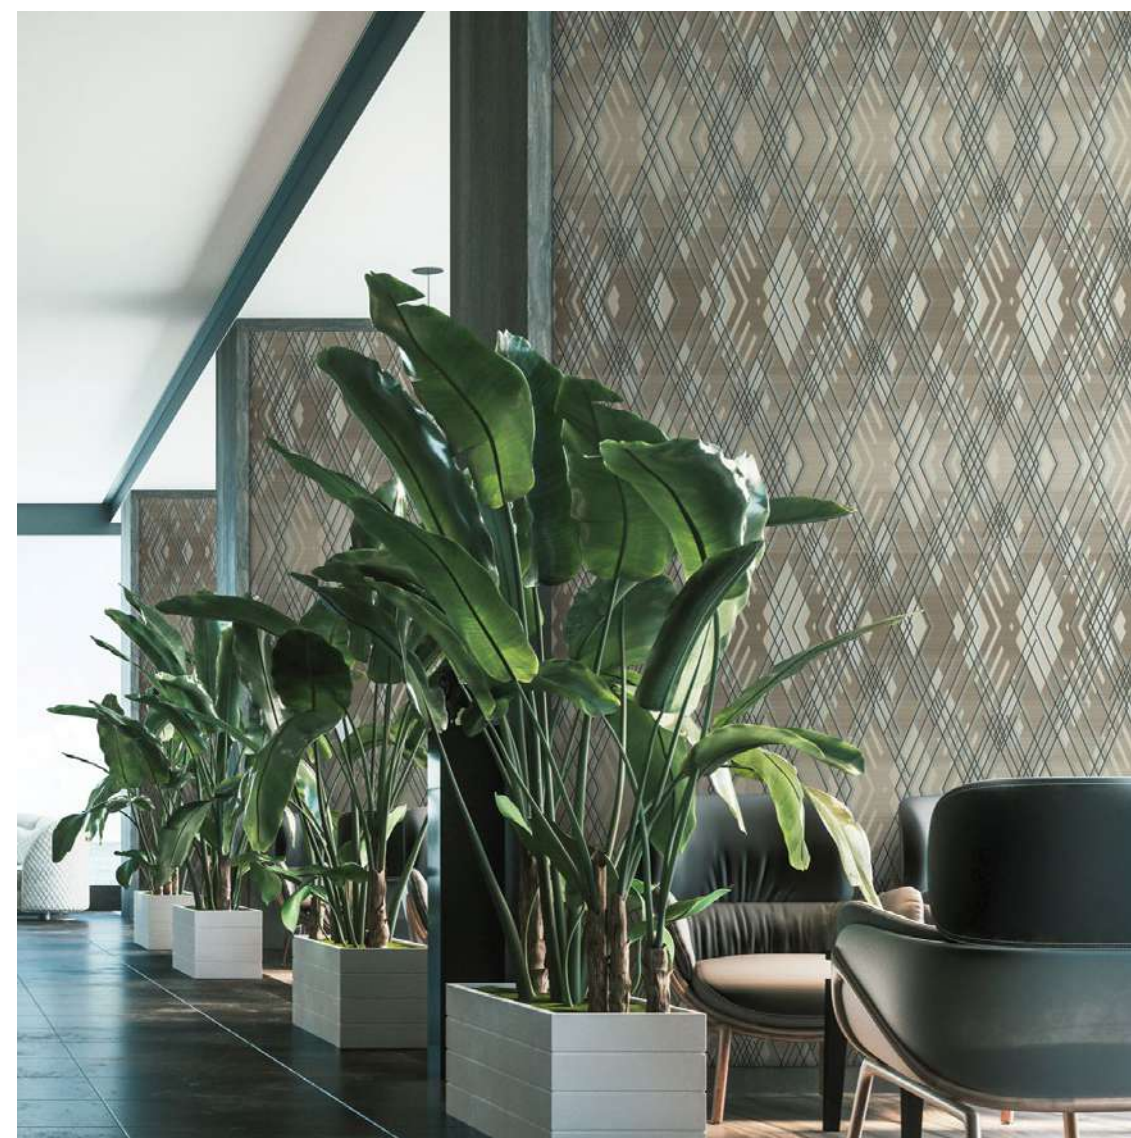

1209 SERIE

1207 SERIE

1211 SERIE

1213 SERIE

OCTAGON

1.06 M X 10M / NON-WOVEN BACK
PATTERNS

TR OCTAGON DESEN / RENK : 15/66
EN OCTAGON PATTERN / COLOUR : 15/66
RU OCTAGON ДИЗАЙН / ЦВЕТ : 15/66

TROPICANO