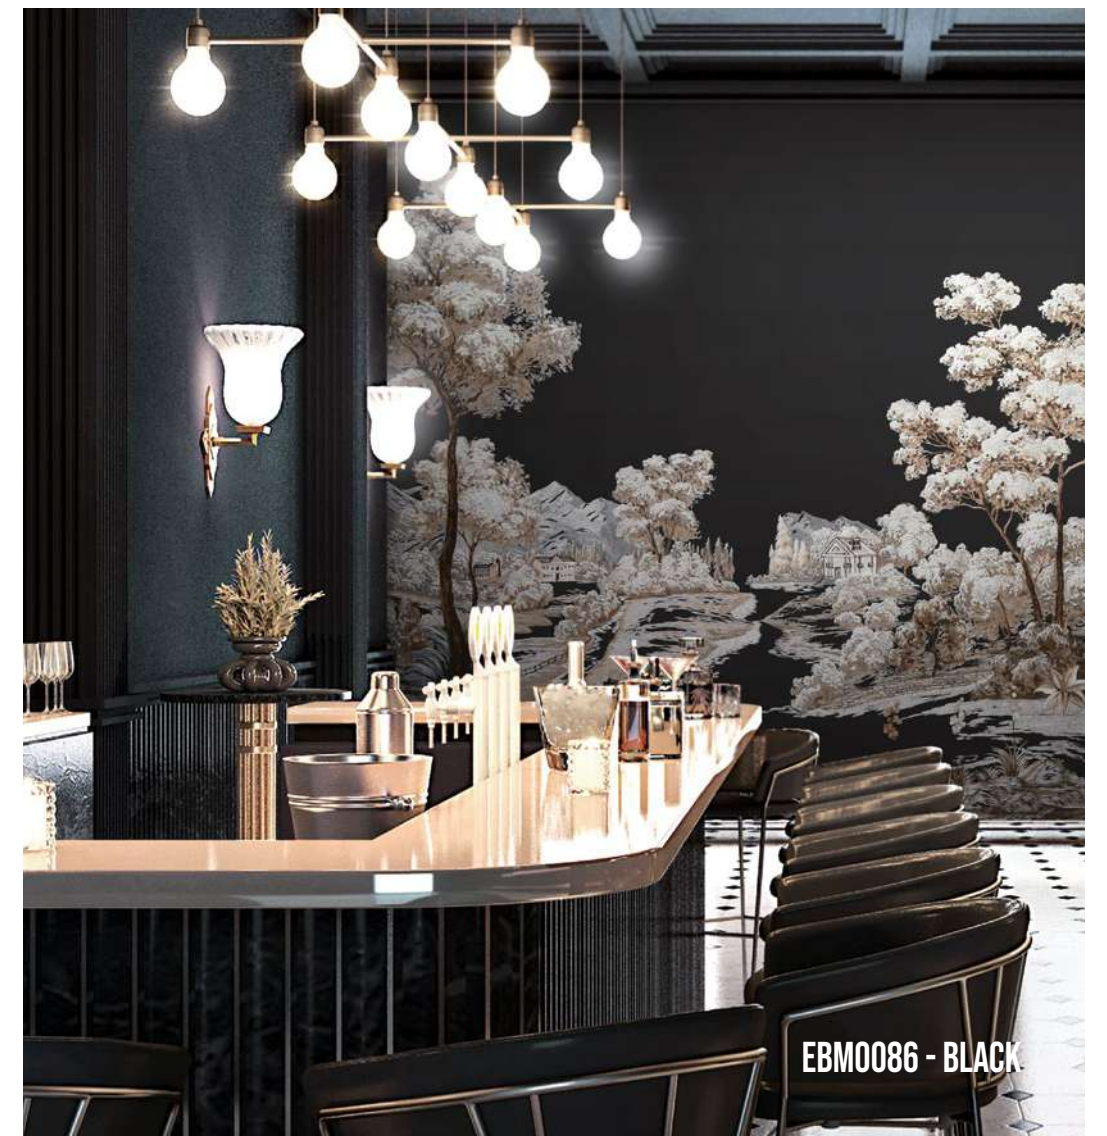

EBM0086 - GREEN

EBM0086 - BLACK