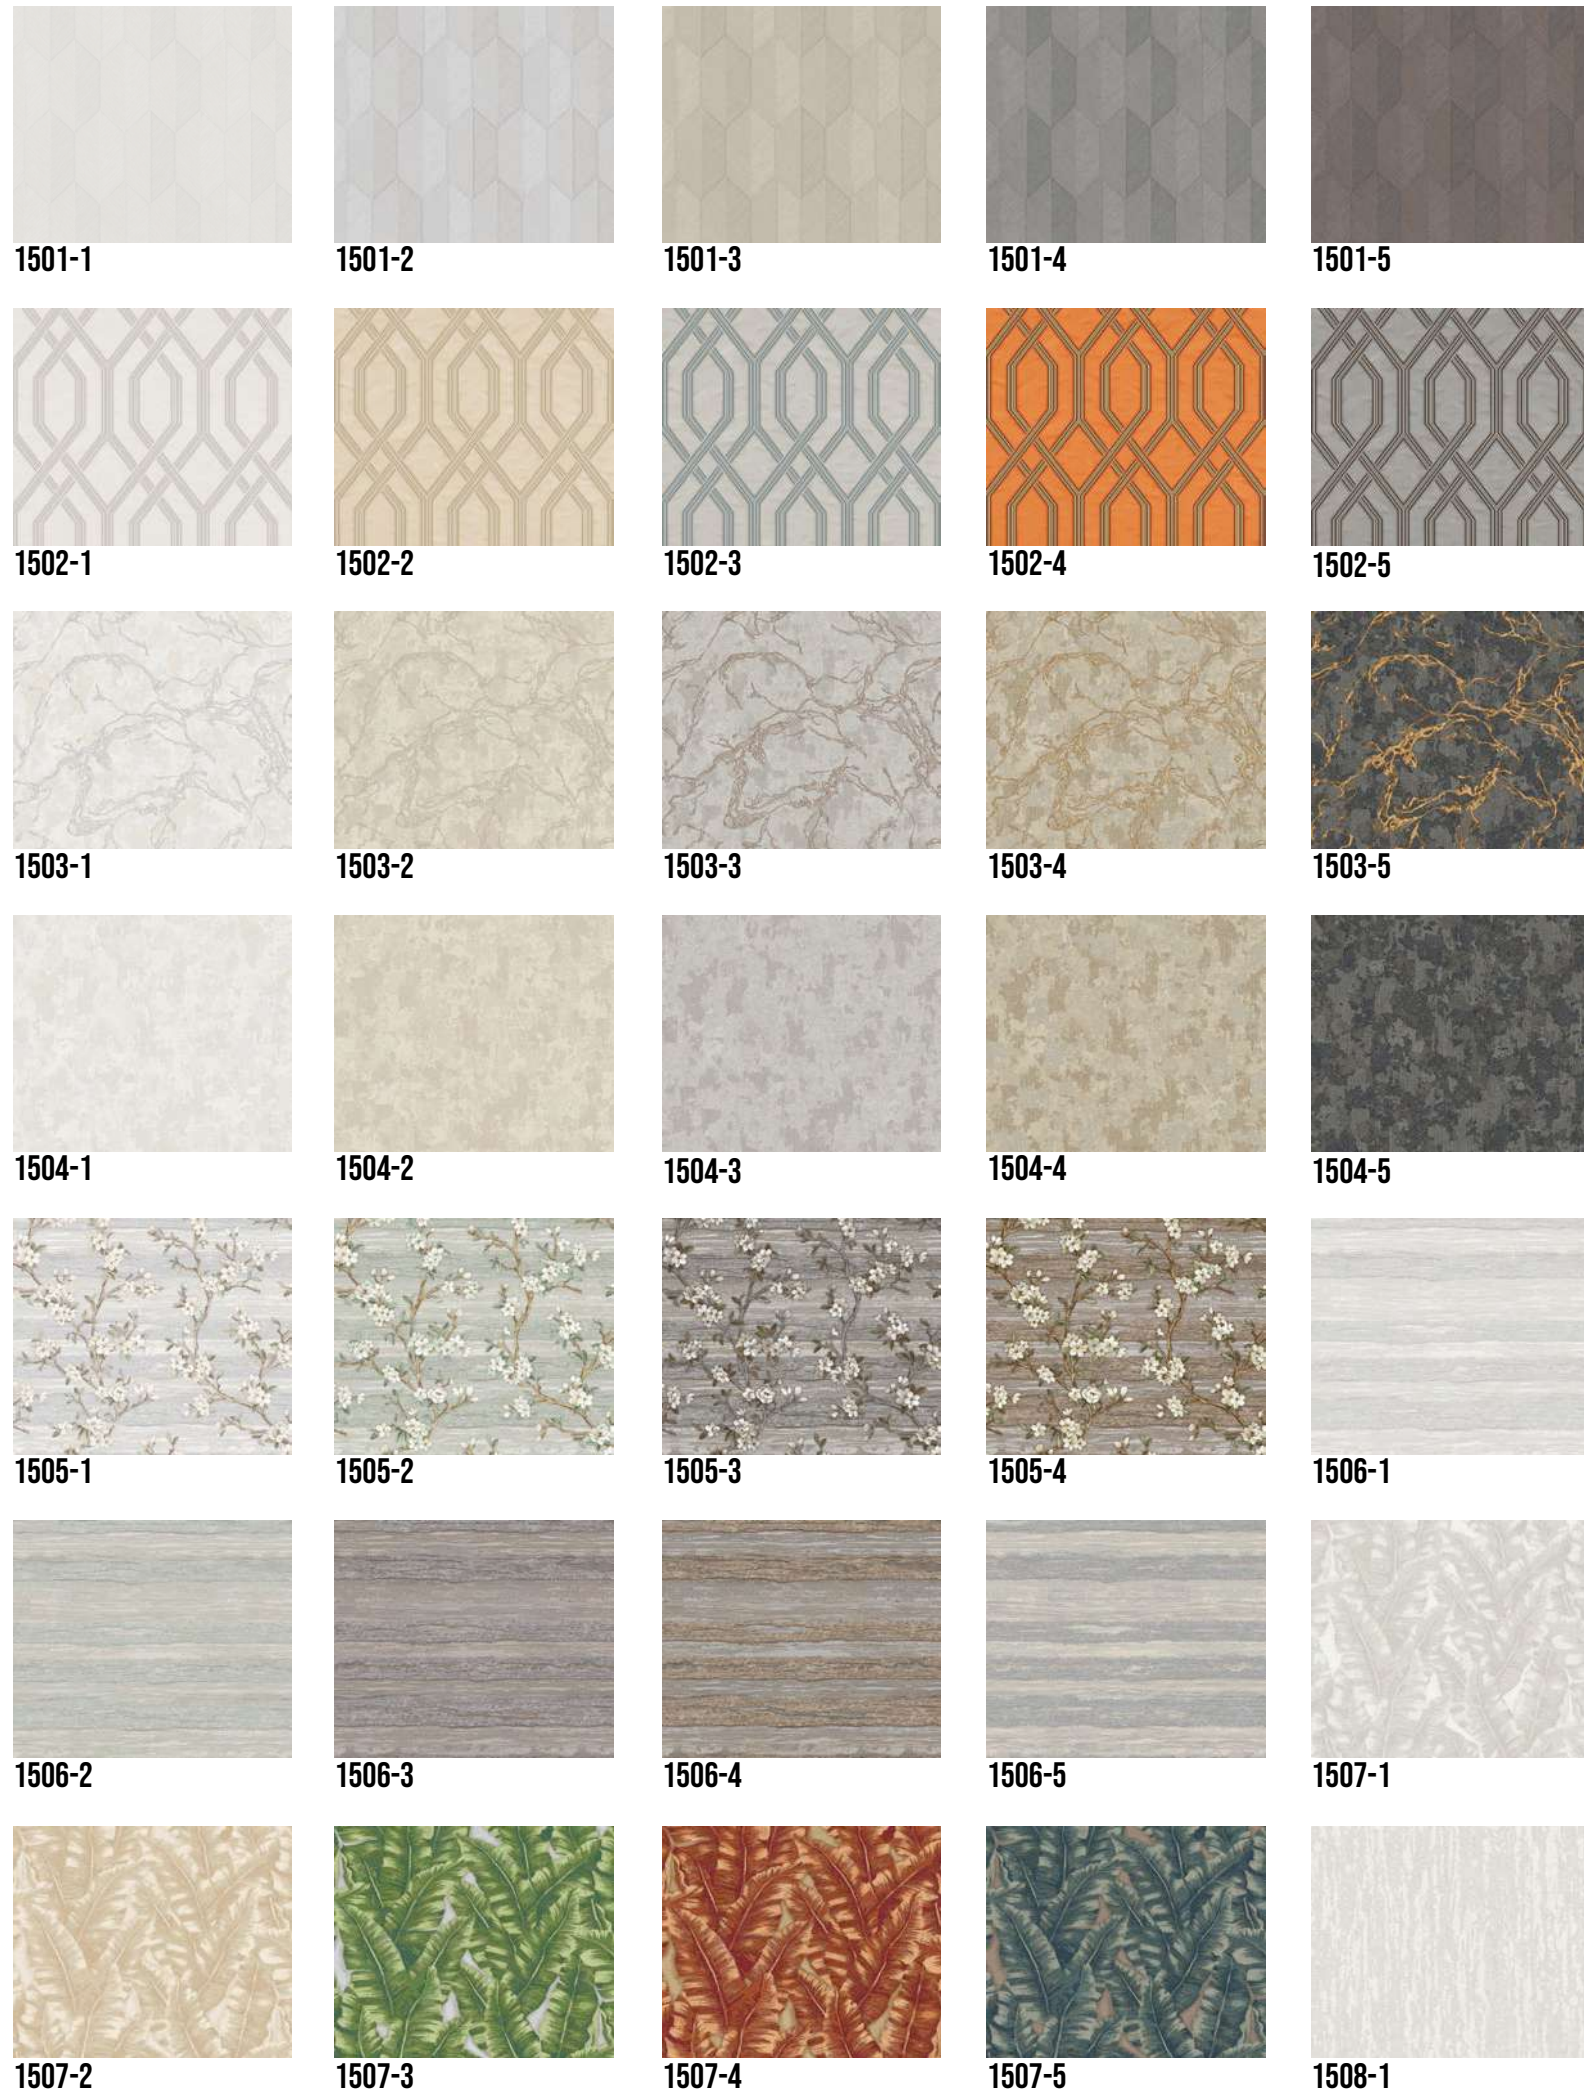

1502-5

1507 SERIE

1507-3

1507-4

1507-5

VERA

1.06 M X 10M OR 1.06 M X 15.6M / NON-WOVEN BACK
PATTERNS

TR VERA DESEN / RENK : 14/68
EN VERA PATTERN / COLOUR : 14/68
RU VERA ДИЗАЙН / ЦВЕТ : 14/68