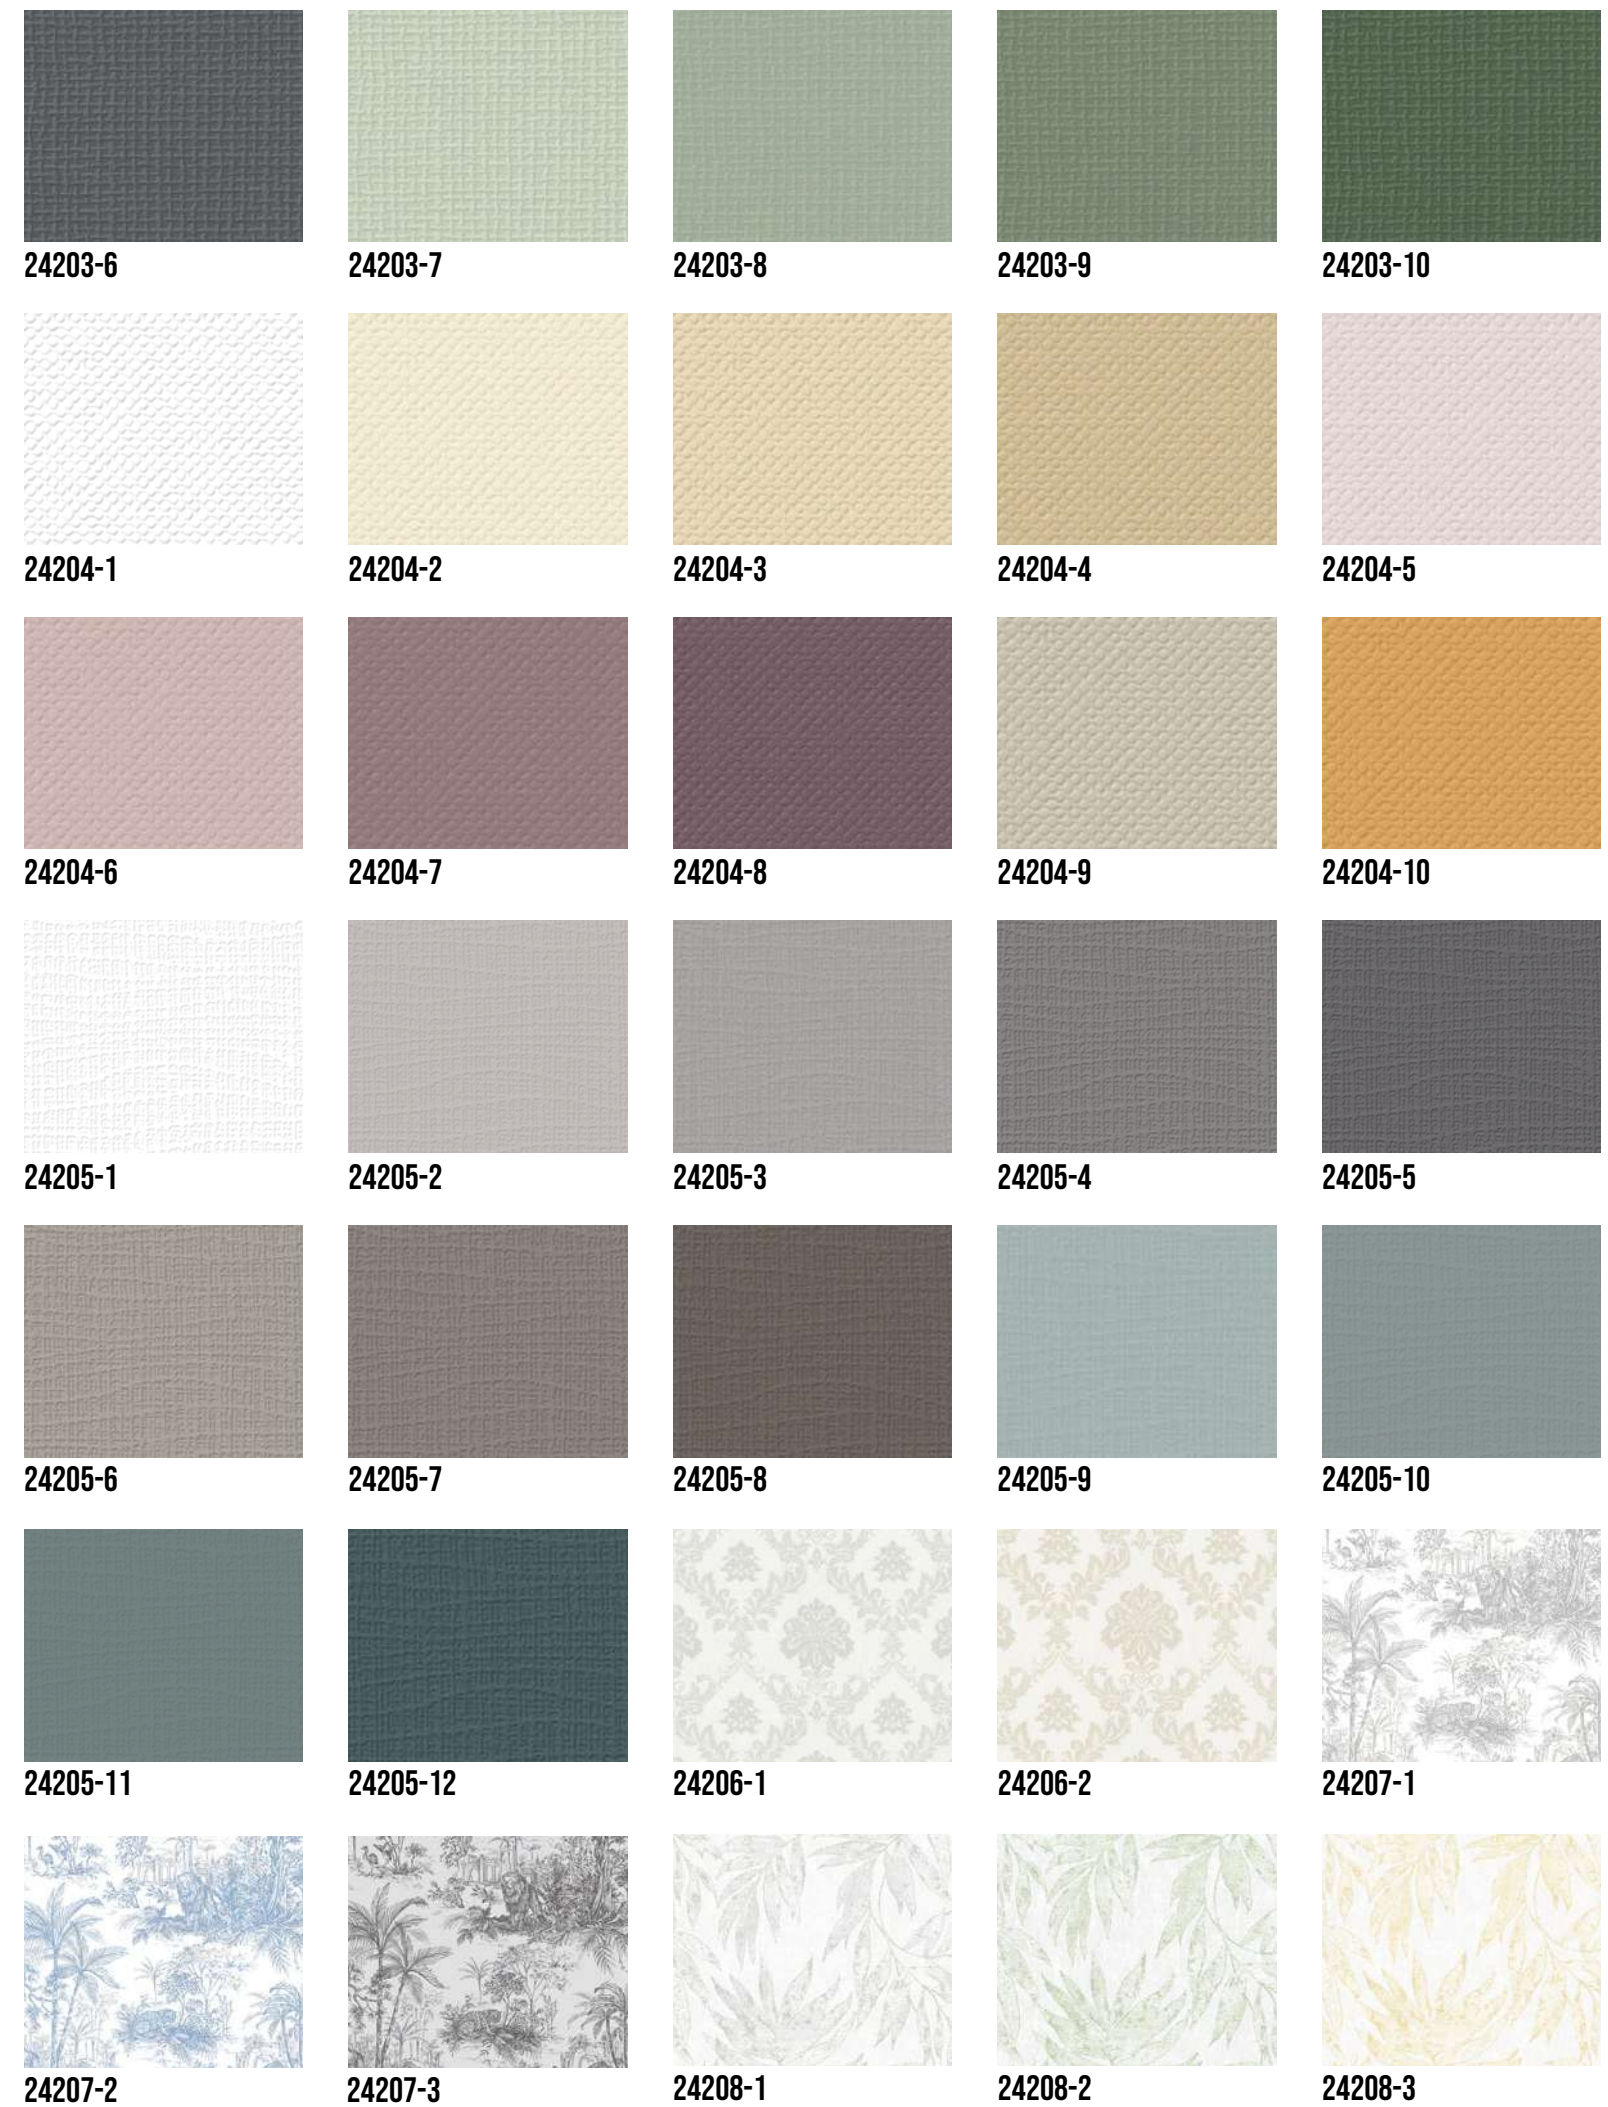

24204 SERIE

 24204-1	 24204-3
 24204-5	 24204-6
 24204-7	 24204-8
 24204-9	 24204-10

HUE

1.06 M X 10M OR 1.06 M X 15.6M / NON-WOVEN BACK
PATTERNS

TR HUE DESEN / RENK : 8/70
EN HUE PATTERN / COLOUR : 8/70
RU HUE ДИЗАЙН / ЦВЕТ : 8/70